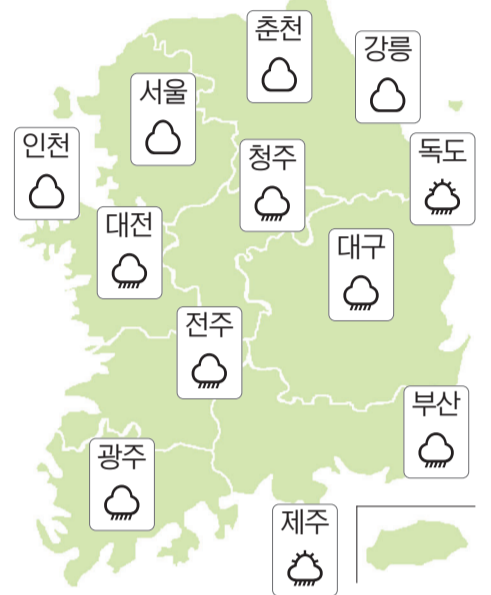

/김지을 기자 dok2000@kwangju.co.kr

오늘의 날씨

해돋이	06:38	달뜨기	16:11
해질	17:59	달지기	02:24

가을비 주목주목

광주·전남에 5~40mm 비 오겠다.

광주	비	17/23	보성	비	16/23
목포	비	18/23	순천	비	18/24
여수	비	20/24	영광	비	16/23
나주	비	16/22	진도	비	17/24
완도	비	18/25	전주	비	17/23
구례	비	15/24	군산	비	16/22
강진	비	17/24	남원	비	15/23
해남	비	17/24	흑산도	비	19/24
장성	비	15/22			

◇전국 날씨

◇바다 날씨

		오전		오후	
		파고 (m)	파고 (m)	파고 (m)	파고 (m)
서해남부	앞바다	0.5	0.5~1.0	0.5~1.5	0.5~1.5
	면바다(북)	0.5~1.5	0.5~1.5	0.5~1.5	1.0~2.0
	면바다(남)	0.5~1.5	0.5~1.5	1.0~2.0	1.0~2.0
남해서부	앞바다	0.5~1.0	0.5~1.0	0.5~1.5	0.5~1.5
	면바다(서)	0.5~1.5	0.5~1.5	0.5~1.5	1.0~2.0
	면바다(동)	0.5~1.5	0.5~1.5	1.0~2.0	1.0~2.0