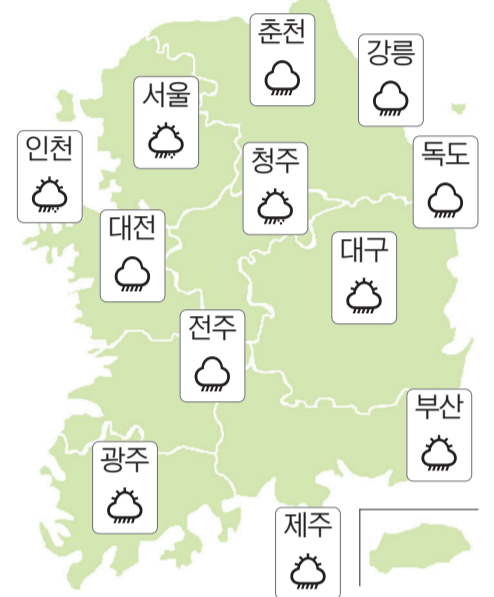

### 오늘의 날씨

해돋이	07:18	달뜨기	02:26
해질름	17:21	달지기	14:31

### 낙엽 떨어뜨리는 비바람

광주·전남에 10~60mm 비 내리고 강한 바람 불겠다.

광주	한때비	10/12	보성	한때비	9/11
목포	한때비	10/12	순천	한때비	11/13
여수	한때비	12/13	영광	한때비	10/11
나주	한때비	9/11	진도	한때비	11/12
완도	한때비	11/14	전주	비	11/12
구례	한때비	10/11	군산	비	11/12
강진	한때비	11/14	남원	비	8/10
해남	한때비	11/13	홍산도	한때비	11/13
장성	한때비	9/11			

### ◇ 전국 날씨