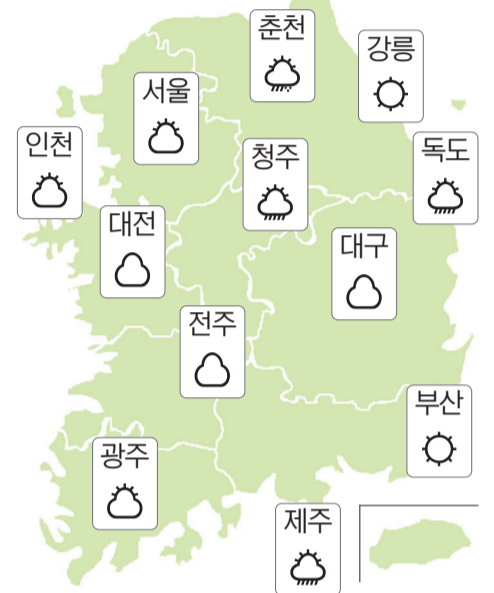

## 오늘의 날씨

해돋이	07:26	달뜨기	10:59
해질	17:20	달짐	20:52

## 구름긴 겨울 하늘

광주·전남 아침기는 0도 내외로 쌀쌀하겠다.

광주	구름많음	3/11	보성	맑음	1/10
목포	맑음	6/10	순천	맑음	3/12
여수	맑음	5/11	영광	구름많음	4/11
나주	구름많음	3/11	진도	맑음	6/11
완도	맑음	5/12	전주	흐림	3/10
구례	구름많음	2/10	군산	흐림	3/10
강진	맑음	3/12	남원	흐림	1/9
해남	맑음	4/12	축산도	구름많음	8/12
장성	구름많음	3/11			

## ◇ 전국 날씨