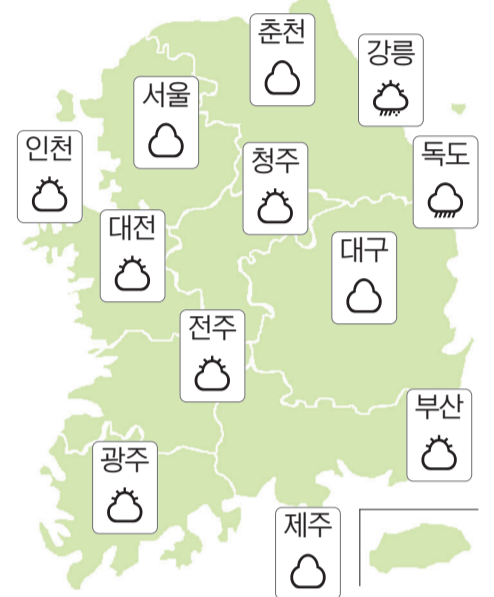

### 오늘의 날씨

해돋이	07:31	달뜨기	14:05
해질	17:21	달짐	02:33

### 구름 낀 겨울하늘

고기압 가장자리에 들어 해안가 바람 세겠다.

광주	구름많음	2/9	보성	구름많음	0/9
목포	구름많음	3/9	순천	구름많음	0/12
여수	구름많음	4/10	영광	구름많음	1/8
나주	구름많음	0/9	진도	구름많음	4/9
완도	구름많음	3/10	전주	구름많음	2/8
구례	구름많음	0/10	군산	구름많음	1/8
강진	구름많음	1/10	남원	구름많음	-2/8
해남	구름많음	1/10	흑산도	구름많음	8/10
장성	구름많음	0/9			

### ◇ 전국 날씨