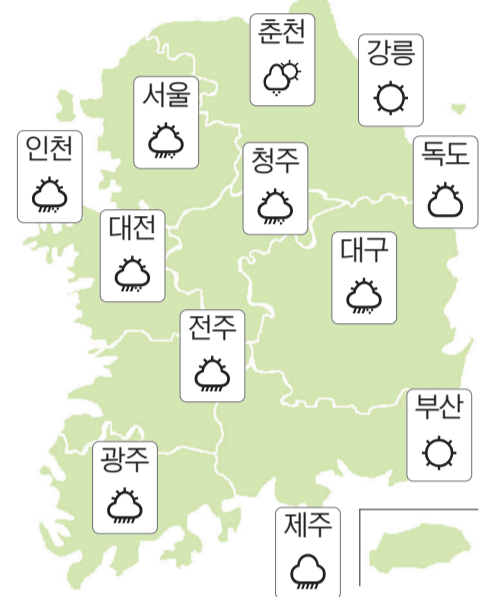

오늘의 날씨

해돋이	07:41	달뜨기	11:39
해질름	17:35	달지기	-:-

안개주의

내륙 중심으로 1cm내외 비 내리고 짙은 안개 끼겠다.

광주	가림비	2/7	보성	구름많음	-1/7
목포	구름많음	5/7	순천	가림비	0/9
여수	맑음	4/8	영광	가림비	2/7
나주	가림비	1/7	진도	구름많음	4/8
완도	구름많음	5/9	전주	가림비	2/6
구례	가림비	1/8	군산	가림비	2/6
강진	가림비	1/8	남원	비또는눈	-1/5
해남	구름많음	3/8	축산도	구름많음	7/8
장성	가림비	1/7			

◇ 전국 날씨

◇ 바다 날씨

		오전		오후	
		파고 (m)	파고 (m)	파고 (m)	파고 (m)
서해남부	앞바다	0.5~2.0	1.0~2.5		
	면바다(북)	1.5~2.5	1.5~3.5		
	면바다(남)	1.5~2.5	1.5~3.5		
남해서부	앞바다	0.5~1.5	0.5~2.0		
	면바다(서)	1.0~2.0	1.5~4.0		
	면바다(동)	1.0~2.0	1.5~3.5		