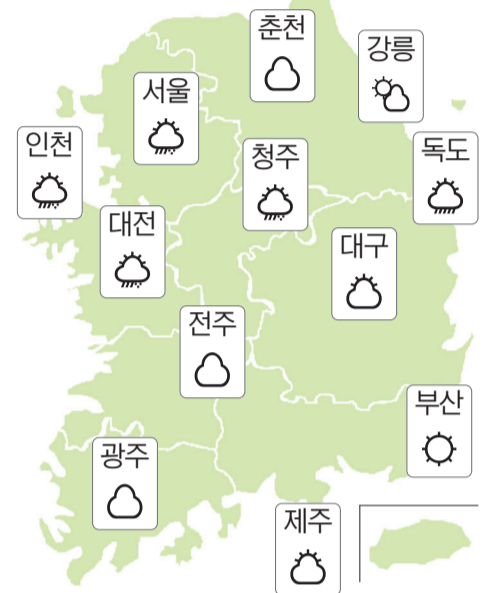

한편 김교수와 ‘트렌드 코리아’ 팀은 2월께 2030 여성들의 삶과 커리어에 대한 글을 담은 ‘스물하나 서른 아홉-요즘 여성들이 쓰는 뉴노멀’을 펴낼 예정이다.

/글-사진-김미은 기자 mekim@

오늘의 날씨

해돋이	07:39	달뜨기	23:58
해질	17:48	달짐	10:57

안개 주의

전남 내륙 중심으로 가시거리 1km내외 안개 끼겠다.

광주	흐림	0/9	보성	구름많음	-3/9
목포	흐림	2/8	순천	구름많음	-2/10
여수	맑음	2/9	영광	흐림	-2/8
나주	흐림	-2/9	진도	구름많음	1/8
완도	맑음	2/10	전주	흐림	0/8
구례	구름많음	-1/9	군산	구름많음	-2/8
강진	구름많음	-1/9	남원	흐림	-3/8
해남	구름많음	0/9	축산도	구름많음	5/9
장성	흐림	-2/8			

◇ 전국 날씨

◇ 바다 날씨

		오전	오후
		파고 (m)	파고 (m)
서해남부	앞바다	0.5	0.5
	면바다(북)	0.5~1.0	0.5~1.5
	면바다(남)	0.5~1.0	0.5~1.5
남해서부	앞바다	0.5	0.5
	면바다(서)	0.5~1.0	0.5~1.5
	면바다(동)	0.5~1.0	0.5~1.5

◇ 물때

목포	간조	만조
	11:10 23:39	05:56 18:12
여수	06:34 18:55	00:36 12:50