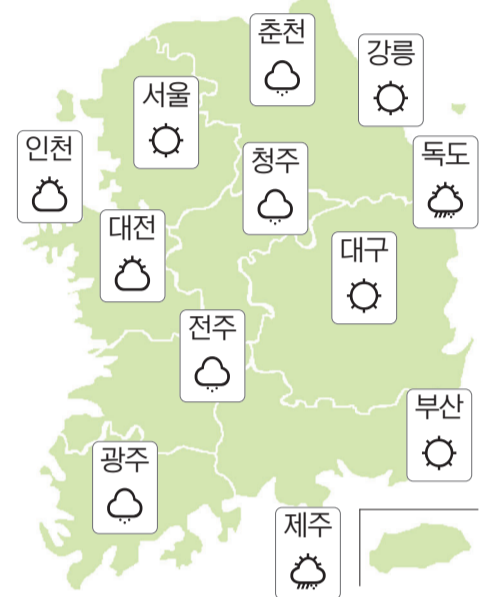

/최류빈 기자 rubi@kwangju.co.kr

산업인력공단 광주본부 설 명절맞이 기부활동

한국산업인력공단 광주지역본부는 최근 소화재매원과 아름다운가게(첨단점)를 방문해 성금과 기부물품을 전달했다.

<한국산업인력공단 광주지역본부 제공>

건보 광주전라제주본부 ‘클린공단 실천 캠페인’

국민건강보험공단 광주전라제주지역본부는 최근 광주송정역에서 ‘클린공단 실천 거리 캠페인’을 실시했다.

<국민건강보험공단 광주전라제주지역본부 제공>

오늘의 날씨

해돋이	07:30	달뜨기	10:10
해질	18:03	달짐	23:25

눈 내리는 입춘

기온 영하로 떨어지고 밤부터 3~8cm 눈 내리겠다.

광주	눈	-1/1	보성	흐림	-2/1
목포	눈	0/1	순천	구름많음	-1/2
여수	구름많음	0/2	영광	눈	-1/1
나주	눈	-2/1	진도	비또는눈	1/2
완도	눈	1/2	전주	눈	-2/0
구례	눈	-3/1	군산	눈	-3/-1
강진	눈	-1/2	남원	눈	-3/-1
해남	비또는눈	0/2	축산도	비또는눈	2/3
장성	눈	-2/1			

◇전국 날씨

◇바다 날씨

		오전		오후	
		파고 (m)	파고 (m)	파고 (m)	파고 (m)
서해남부	앞바다	1.0~2.0	1.5~3.5		
	면바다(북)	1.5~3.5	2.0~4.0		
	면바다(남)	1.5~3.5	2.0~4.0		
남해서부	앞바다	1.0~2.0	1.0~2.0		
	면바다(서)	2.0~3.5	2.0~4.0		
	면바다(동)	1.5~3.5	2.0~4.0		