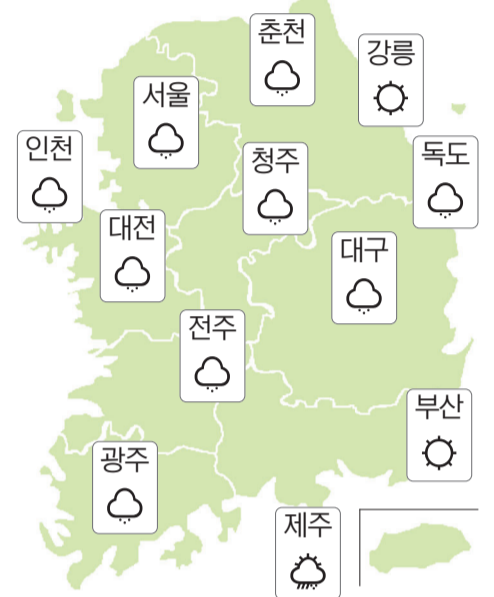

오늘의 날씨

Table with 2 columns: 해돋이/해짐, 달돋이/달짐 and their times.

닷새째 눈

광주-전남에 주말까지 5~20cm 눈 오겠다.

Table showing weather forecasts for various regions like 광주, 목포, 여수, 나주, 완도, 구례, 강진, 해남, 장성.

◇전국 날씨

◇바다 날씨

Table with 3 columns: Location, 오전 파고 (m), 오후 파고 (m).